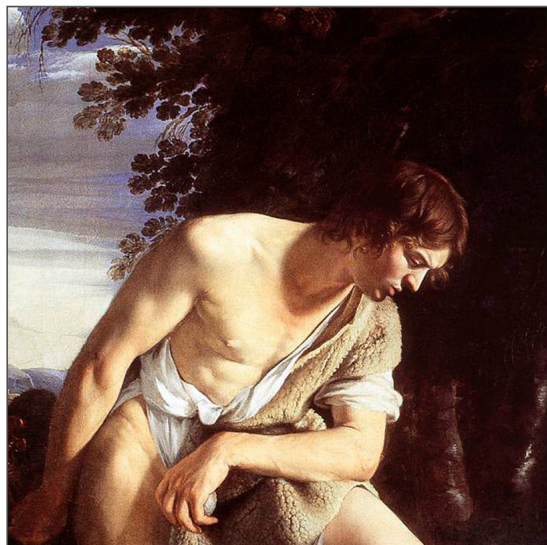

Simone Porzio

Daniela Castelli
Simone Porzio

Le escursioni naturalistiche di un aristotelico

La scuola di Pitagora editrice

Le escursioni naturalistiche di un aristotelico

Autrice: **Daniela Castelli**

ISBN **978-88-6542-961-7**